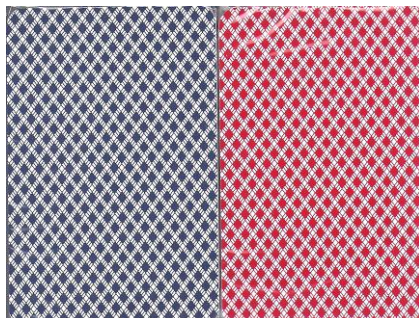

Mazzo: JEU DE 54 CARTES

Tipo: Singolo Doppio

Dorso:

Semi: *Salvo errore (le carte, della FRANCE CARTES, sono ancora sigillate) dovrebbero avere i soliti semi francesi:*

Contenitore: *I mazzi sono ognuno nella propria scatola, in cartoncino, che ha stessa immagine (qui riprodotta) su entrambe i versi:*